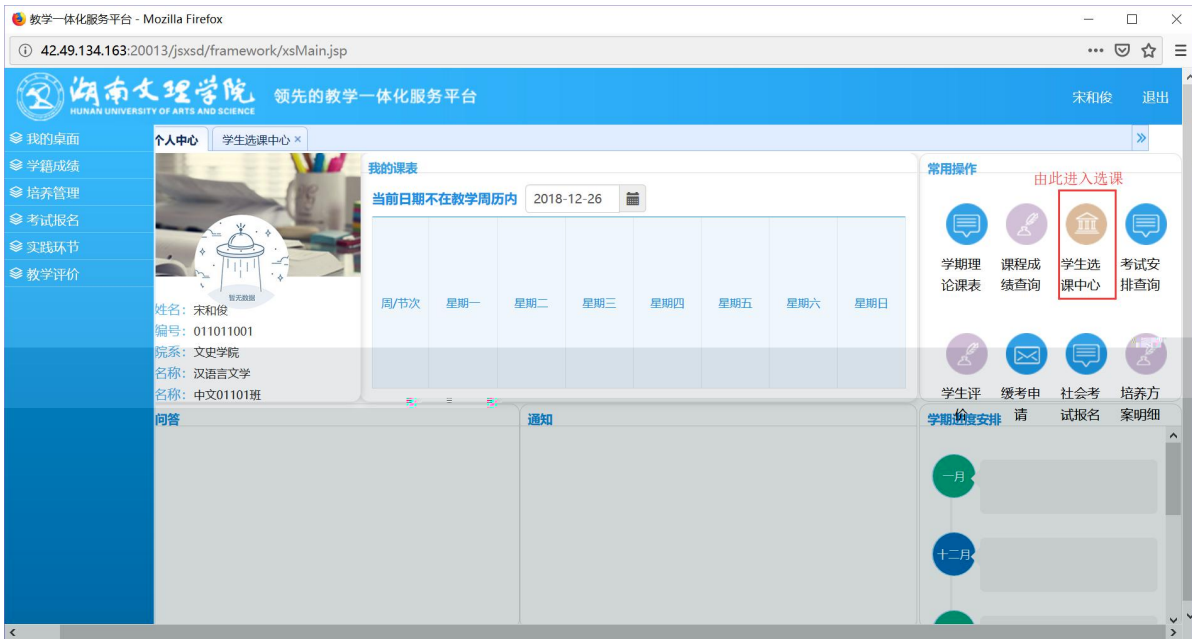

选课学分情况

公选课选课

本学期选课学分/门数要求及已选情况							
	最高总学分	专业内跨年级选课(控制)		跨专业选课(控制)		校公共选修课选课(控制)	
		学分	门数	学分	门数	学分	门数
设置(控制)要求	不控制	不控制	不控制	不控制	不控制	2	1
已选统计	20.0	0.0	0	0.0	0	0.0	0